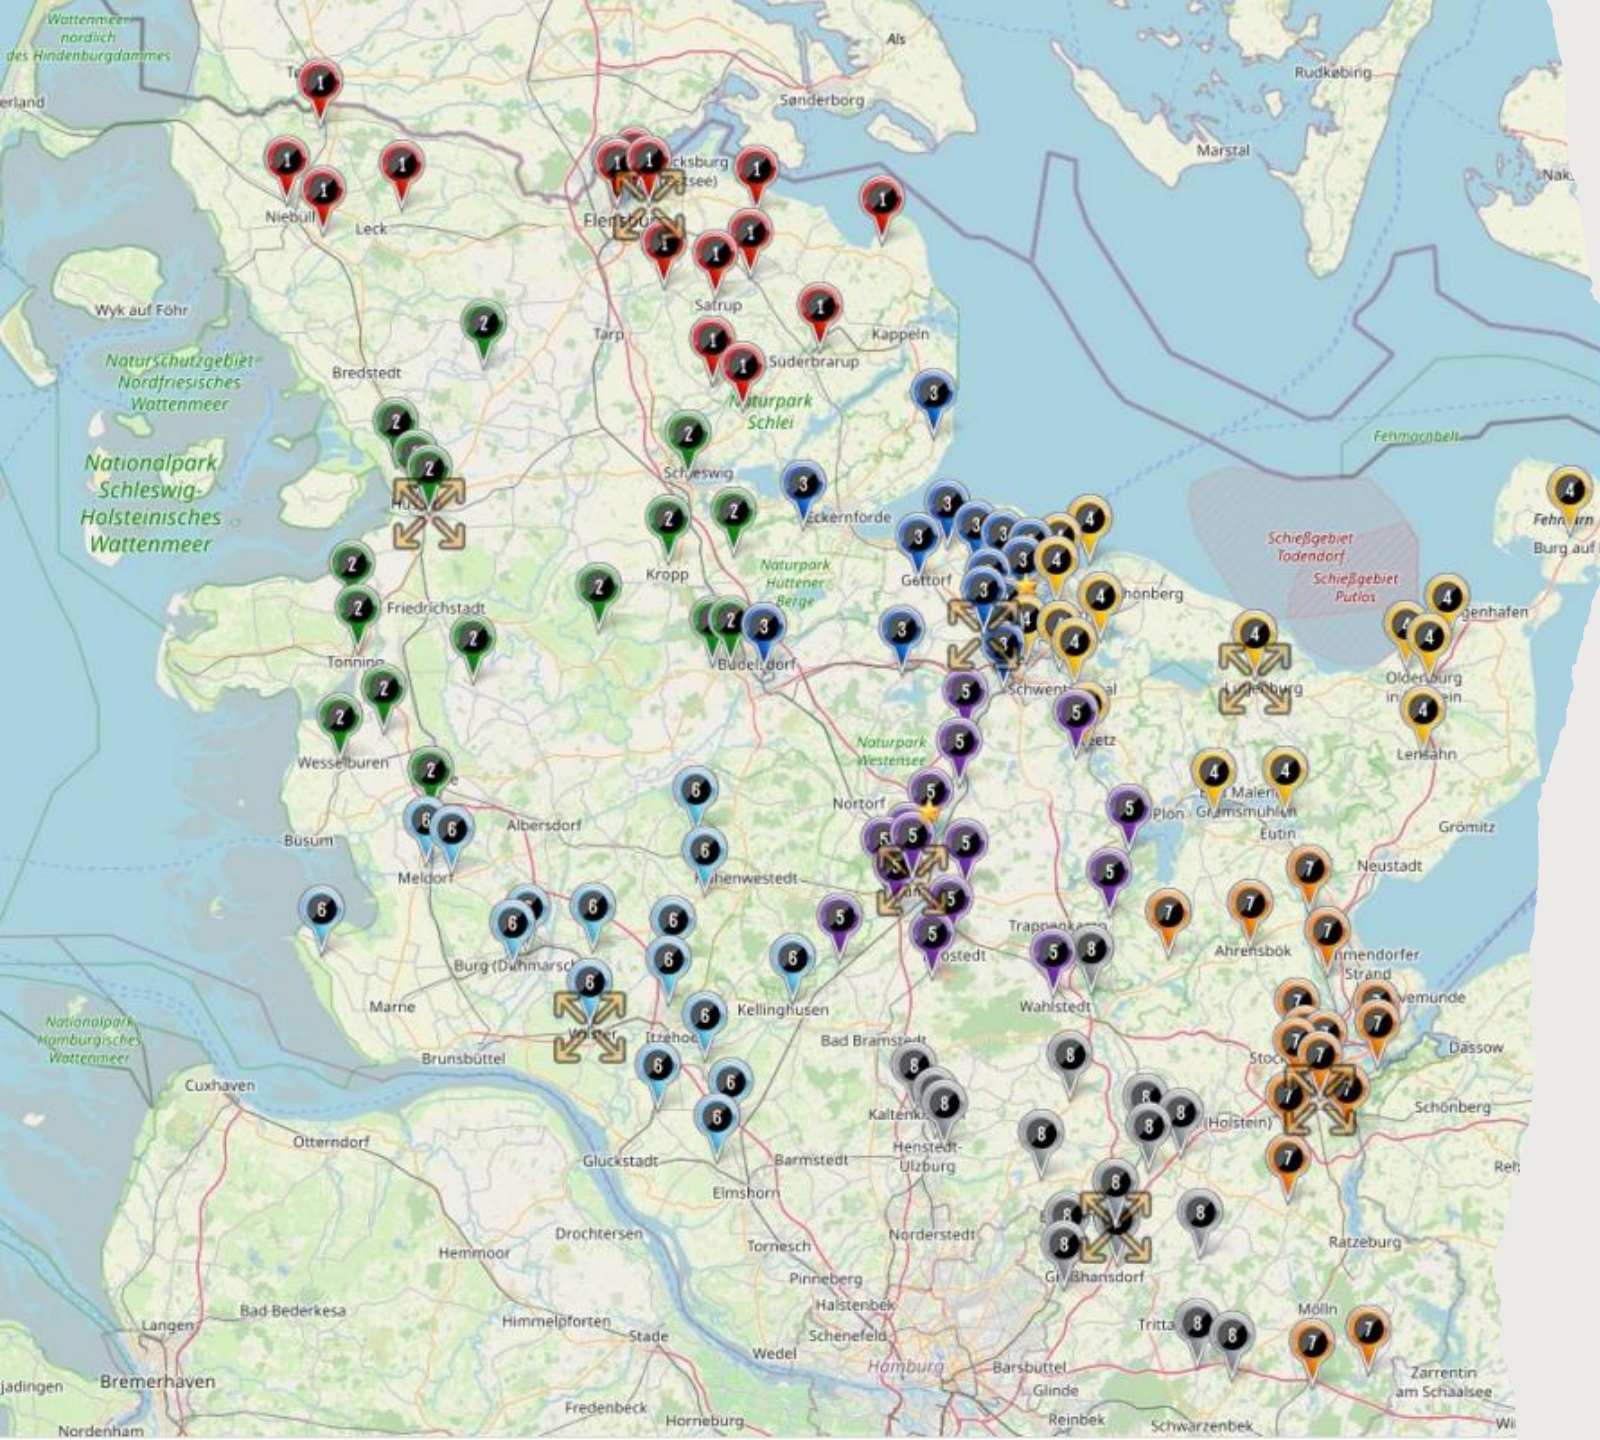

Spielbetrieb im SHFV

Spielserie 2023/2024 Finale Staffeleinteilung (Kreisliga)

Lübeck, den 30.06.2023

IV. Staffeleinteilung „Kreisliga“

ATSV Stockelsdorf	HL		TSV Bordesholm II	KI		Oldenburg/Göhl	OH	SG-Bildung	DGF Flensburg II	SL/F	
SC Rapid Lübeck II	HL		FC Holtenau 07	KI	Aufsteiger	SG Insel Fehmarn	OH		FSG Ostseeküste	SL/F	Absteiger
SV Viktoria 08	HL		Kieler MTV	KI		SpVgg Putlos	OH		IF Stjernen Flensburg II	SL/F	
TSV Eintracht Groß Grönau II	HL		TSV Flintbek II	KI	Aufsteiger	TSV Gremersdorf	OH		RB Obere Treene II	SL/F	Absteiger (Großsolt-Freienwill)
TSV Schlutup	HL		Suchsdorfer SV	KI		TSV Lensahn	OH	Absteiger	Roter Stern Flensburg	SL/F	Aufsteiger
TSV Siems e.V.	HL	Aufsteiger	SV Friedrichsort	KI		Eutin 08 II	OH		SC Weiche Flensburg 08 III	SL/F	
Türkischer SV	HL		TSV Altenholz II	KI	Absteiger	MTV Ahrensböök	OH		SG Süderbrarup/Angeln	SL/F	
Fortuna St. Jürgen	HL	Aufsteiger	TSV Kronshagen II	KI		SVG Pönitz II	OH	Aufsteiger	STV Sörup v. 1911 e. V.	SL/F	Nachfolgeverein
ASV Dersau	Holst		VfB Kiel II	KI		TSV Pansdorf II	OH		SV Grün-Weiß Tolk	SL/F	
FC Torpedo 76 NMS	Holst		VfB UT Kiel	KI		Gettorfer SC II - U23	RD		TSV Böklund	SL/F	Aufsteiger
PSV Neumünster II	Holst		Heikendorfer SV II	KI		Osdorfer SV	RD		TSV Nordmark Satrup II	SL/F	
SG Padenstedt	Holst		Inter Türkspor Kiel II	KI	Absteiger	Osterbyer SV	RD		TV Grundhof	SL/F	
SV Bönebüttel-Husberg	Holst		SSG Rot-Schwarz Kiel II	KI		Rendsburger TSV	RD		MTV Meggerdorf	SL/F	Aufsteiger
SV Boostedt	Holst		TSV Klausdorf II - U23	KI		SG Felde/Bredenbek	RD		TSV Friedrichsberg-Busdorf II - U23	SL/F	
SV Wasbek	Holst	Absteiger	VfR Laboe	KI		SV Felm	RD		TSV Kropp II	SL/F	
TS Einfeld	Holst	Absteiger	SG Leck-Achtrup-Ladelund	NF		SV Schwansen	RD		TSV Brokstedt	West	
Türkspor NMS	Holst	Aufsteiger	SV Frisia 03 Risum-Lindholm II	NF		Brekendorfer TSV	RD	Aufsteiger	SG Norderhamme	West	
FT Preetz	Holst	Aufsteiger	TSV Rot-Weiß Niebüll	NF	Absteiger	FC Fockbek	RD	Absteiger	SpVgg Holstein-West	West	
Raisdorfer TSV	Holst	Aufsteiger	TSV Süderlügum	NF		TuS Rothenhof II	RD		SV BW Wesselburen	West	
SG Dobersdorf/P'hagen	Holst	Absteiger	Husumer SV II	NF		SV Grün-Weiß Todenbüttel	RD	Absteiger	SV Hemmingstedt	West	
SG Kühren	Holst		Rödemisser SV	NF		S.I.G. Elmenhorst	RZ		Edendorfer SV	West	Aufsteiger
TSV Lütjenburg	Holst		SG Eiderstedt	NF		SG Wentorf-S./Schönberg	RZ		FC Burg	West	
TSV Stein	Holst	Absteiger	SG Oldenswort-Witzwort	NF		SSV Güster	RZ		FC Reher/Puls	West	Absteiger
SG Bösdorf / Malente I	Holst	SG-Bildung	SV Blau-Weiß Löwenstedt	NF	Absteiger	SV Bor. Möhnsen	RZ		RW Kiebitzreihe	West	
			TSV Hattstedt II	NF	Aufsteiger	TSV Berkenthin	RZ		SC Hohenaspe	West	
			Bargfelder SV	OD		TSV Gudow	RZ		SG Steinburg Nord	West	SG-Bildung
			FC Ahrensburg	OD		Kaltenkirchener TS II	SE	Aufsteiger	SV Alemannia Wilster	West	Absteiger
			SC Union Oldesloe	OD	Aufsteiger	SG Blau-Rot Holstein	SE		SV Farnewinkel-Nindorf	West	Aufsteiger
			SSC Hagen Ahrensburg II	OD		SSC Phoenix Kisdorf II	SE		TSV Buchholz	West	
			SSV Pöhlitz	OD	Absteiger	SV Wahlstedt	SE		TSV Friedrichskoog	West	
			SV Hammoor	OD	Aufsteiger	TuS Tensfeld	SE		TSV Lägerdorf II	West	
			TuS Hoisdorf	OD	Absteiger	Leezener SC	SE	Absteiger	TuRa Meldorf	West	
			VfL Rethwisch	OD		SV Henstedt-Ulzburg II	SE	Aufsteiger	TuS Krempe	West	Absteiger
			SG Reinfeld/Kronsforde	OD		SV Schackendorf	SE		VfL Kellinghusen	West	
						TuS Garbek	SE		VfR Horst II	West	